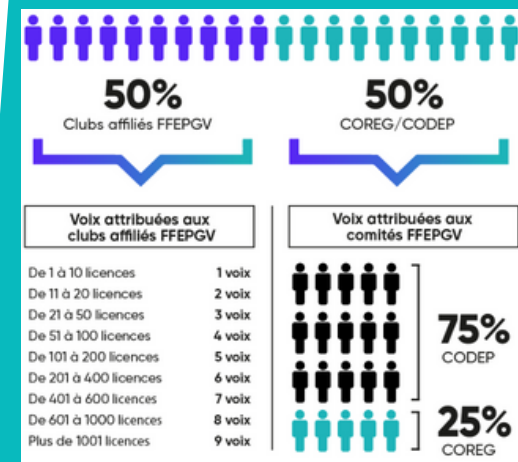

AG fédérale : qui sont les électeurs ?

La FFEPGV deviendra FFHEPGV dès 2024/2025

C'est la grande nouveauté de la saison prochaine ! Notre fédération s'allie à la Fédération Française d'Haltérophilie dès 2024/2025. Pour tout comprendre de cette fusion historique découle de notre vision commune de promouvoir un mode de vie sain et équilibré pour tous, nous vous invitons à lire le communiqué qui sera bientôt diffusé à tous les licenciés.

[Le communiqué ici](#)